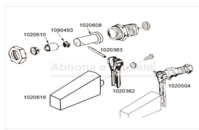

## RICAMBIO SUEVIA DADO IN OTTONE PER GALLEGGIANTE 1/2"

RICAMBIO SUEVIA DADO IN OTTONE PER GALLEGGIANTE 1/2"

Valutazione: Nessuna valutazione

**Prezzo**

[Fai una domanda su questo prodotto](#)