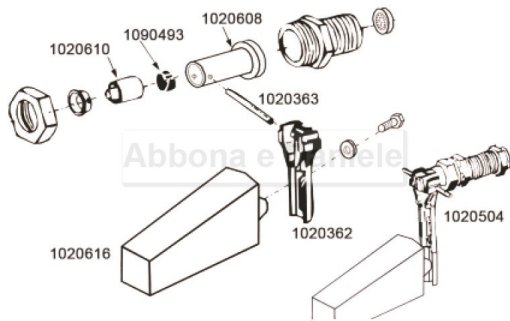

## RICAMBIO SUEVIA DADO IN OTTONE PER GALLEGGIANTE 1/2"

RICAMBIO SUEVIA DADO IN OTTONE PER GALLEGGIANTE 1/2"

Valutazione: Nessuna valutazione

**Prezzo**

[Fai una domanda su questo prodotto](#)