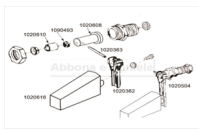

RICAMBIO SUEVIA DADO IN OTTONE PER GALLEGGIANTE 1/2"

RICAMBIO SUEVIA DADO IN OTTONE PER GALLEGGIANTE 1/2"

Valutazione: Nessuna valutazione

Prezzo

[Fai una domanda su questo prodotto](#)