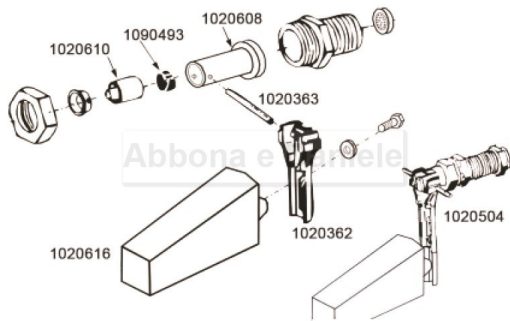

RICAMBIO SUEVIA DADO IN OTTONE PER GALLEGGIANTE 1/2"

RICAMBIO SUEVIA DADO IN OTTONE PER GALLEGGIANTE 1/2"

Valutazione: Nessuna valutazione

Prezzo

[Fai una domanda su questo prodotto](#)