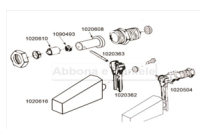

RICAMBIO SUEVIA CORPO VALVOLA IN PVC PER ABB 130P 340

RICAMBIO SUEVIA CORPO VALVOLA IN PVC PER ABB 130P 340

Valutazione: Nessuna valutazione

Prezzo

[Fai una domanda su questo prodotto](#)