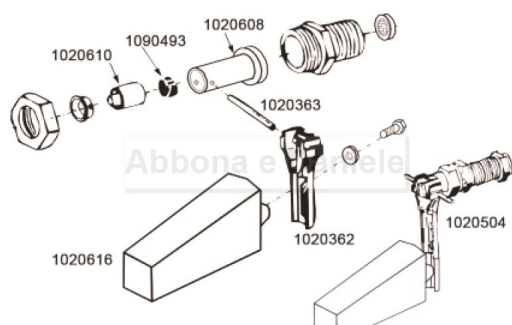

RICAMBIO SUEVIA CORPO VALVOLA IN PVC PER ABB 130P 340

RICAMBIO SUEVIA CORPO VALVOLA IN PVC PER ABB 130P 340

Valutazione: Nessuna valutazione

Prezzo

[Fai una domanda su questo prodotto](#)