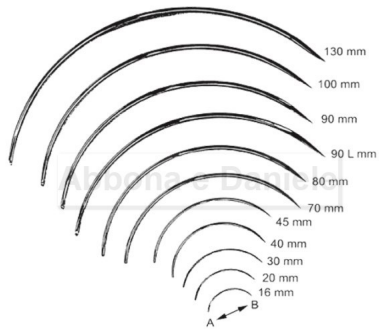

AGO SUTURA PUNTA TONDA mm. 40/31 Confezione 12 pz. CON CRUNA CHIUSA

AGO SUTURA PUNTA TONDA mm. 40/31 Confezione 12 pz. CON CRUNA CHIUSA

Valutazione: Nessuna valutazione

Prezzo

[Fai una domanda su questo prodotto](#)

Descrizione AGO SUTURA PUNTA TONDA mm. 40/31 Confezione 12 pz. CON CRUNA CHIUSA