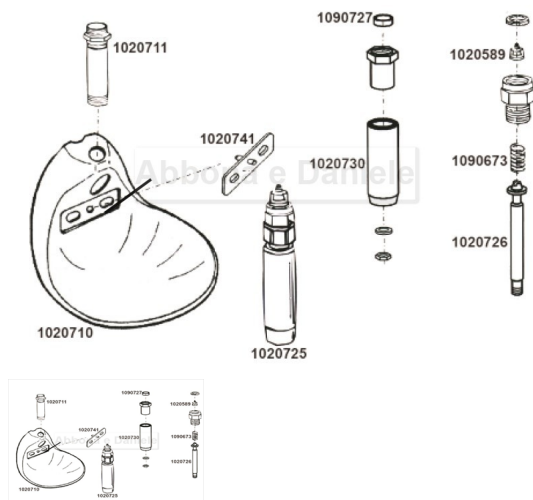

RICAMBIO SUEVIA RACCORDO PER VALVOLA 1020725

RICAMBIO SUEVIA RACCORDO PER VALVOLA 1020725

Valutazione: Nessuna valutazione

Prezzo

[Fai una domanda su questo prodotto](#)