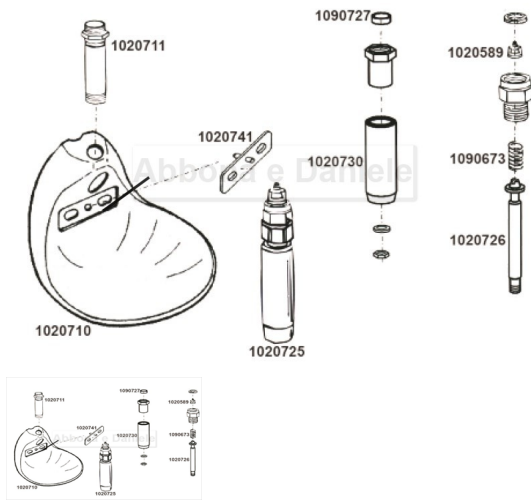

## RICAMBIO SUEVIA RACCORDO PER VALVOLA 1020725

RICAMBIO SUEVIA RACCORDO PER VALVOLA 1020725

Valutazione: Nessuna valutazione

**Prezzo**

[Fai una domanda su questo prodotto](#)