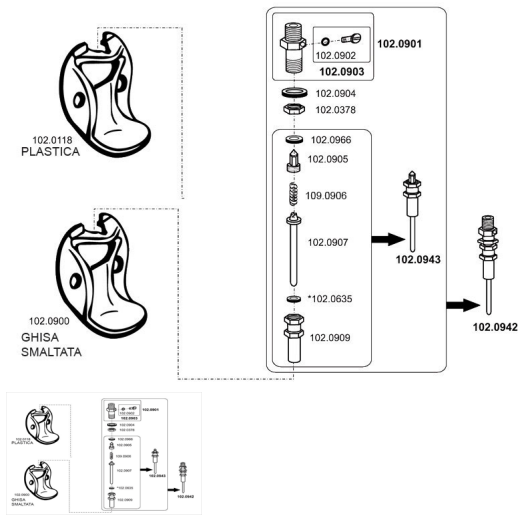

RICAMBIO S MOLLA ABB MOD.80.82 .90.92R.93 SET 5 PZ.

RICAMBIO S MOLLA ABB MOD.80.82 .90.92R.93 SET 5 PZ.

Valutazione: Nessuna valutazione

Prezzo

[Fai una domanda su questo prodotto](#)