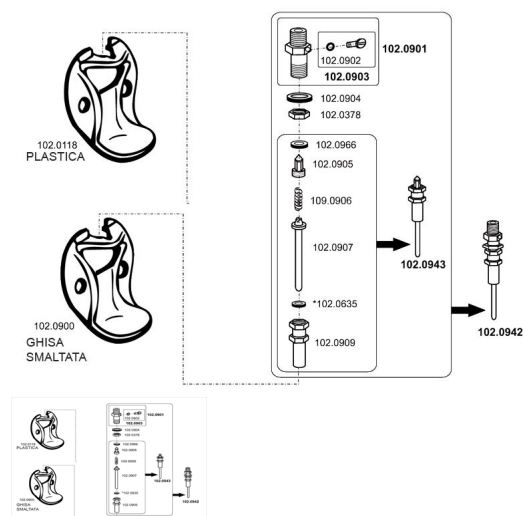

RICAMBIO S MOLLA ABB MOD.80.82 .90.92R.93 SET 5 PZ.

RICAMBIO S MOLLA ABB MOD.80.82 .90.92R.93 SET 5 PZ.

Valutazione: Nessuna valutazione

Prezzo

[Fai una domanda su questo prodotto](#)