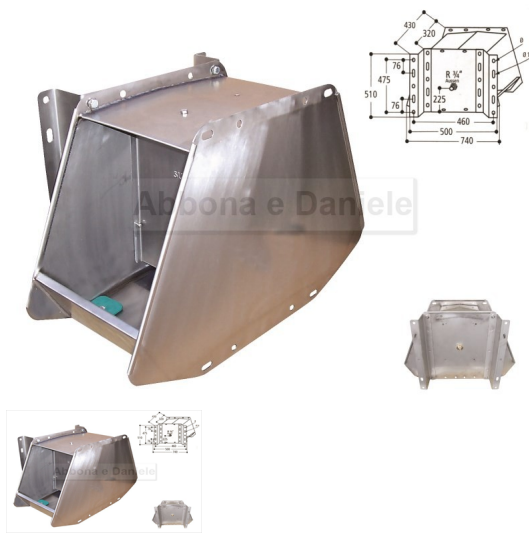

ABBEVERATOIO S.INOX MOD.620

ABBEVERATOIO S.INOX MOD.620

Valutazione: Nessuna valutazione

Prezzo

[Fai una domanda su questo prodotto](#)

Descrizione - abbeveratoio inox doppio con galleggiante ad alta portata (40 lt. / min) - tappo per la pulizia e svuotamento della vasca - ideale per tutti i tipi di animali - galleggiante con ingresso in ottone 3/4" laterale con la possibilità di regolare in altezza il livello dell'acqua con una portata elevata (40 l /min) [Scheda tecnica](#)