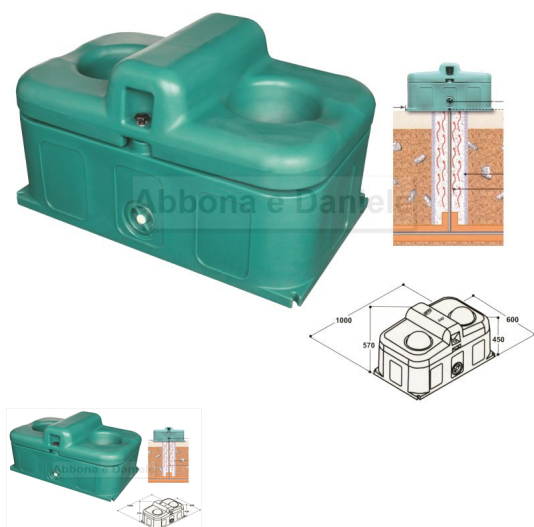

ABBEVERATOIO TERMO SORGENTE Suevia MOD. 860 CON 2 VASCHETTE

ABBEVERATOIO TERMO SORGENTE Suevia MOD. 860 CON 2 VASCHETTE

Valutazione: Nessuna valutazione

Prezzo

[Fai una domanda su questo prodotto](#)

Descrizione - abbeveratoio termo sorgente disponibile nella versione singola oppure doppia: (1300630 - 1300850 singolo contiene 40 lt d'acqua consigliato fino a 20 animali) (1300640 - 1300860 doppio contiene 80 lt d'acqua consigliato fino a 40 animali) - questa tipologia d'abbeveratoio sfrutta la temperatura del terreno , piu' calda in inverno e fresca in estate , la quale viene incamerata all'interno dell'abbeveratoio e mantenuta grazie all'ottimo isolamento di cui è fatto (vedi schema) - i modelli 630 / 640 hanno una palla che ha la funzione di isolare l'acqua dall'esterno e quindi gli animali per bere devono spingerla all'interno (ideale per bovini adulti) -i modelli 850 / 860 hanno una vaschetta d'acqua sempre piena e quindi adatta per tutti i tipi di animale anche con muso sensibile (pecore - capre - vitellini - cavalli e bovini adulti) [Scheda tecnica](#)