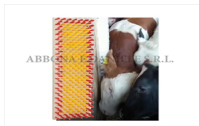

SPAZZOLONE MANUALE A PARETE SUEVIA cm.90 x 30

ABBONA F. AMELI E S.R.L.

SPAZZOLONE MANUALE A PARETE SUEVIA cm.90 x 30

Valutazione: Nessuna valutazione

Prezzo

[Fai una domanda su questo prodotto](#)

Descrizione Spazzolone manuale con molla dotato di 2 spazzole, 1 orizzontale ed 1 verticale.