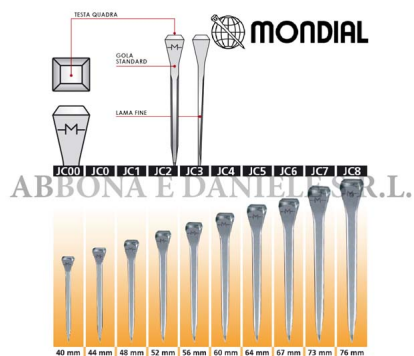

## CHIODI MONDIAL JC1 CONF.500 PZ mm.48

CHIODI MONDIAL JC1 CONF.500 PZ mm.48

Valutazione: Nessuna valutazione

**Prezzo**

[Fai una domanda su questo prodotto](#)

Descrizione Testa ampia e robusta per un'ottima tenuta. La lama fine non danneggia lo zoccolo. La forma della gola li rende adatti alla maggior parte dei tipi di ferri.