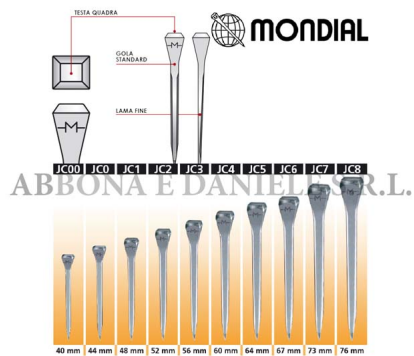

CHIODI MONDIAL JC2 CONF.500 PZ mm.52

CHIODI MONDIAL JC2 CONF.500 PZ mm.52

Valutazione: Nessuna valutazione

Prezzo

[Fai una domanda su questo prodotto](#)

Descrizione Testa ampia e robusta per un'ottima tenuta. La lama fine non danneggia lo zoccolo. La forma della gola li rende adatti alla maggior parte dei tipi di ferri.