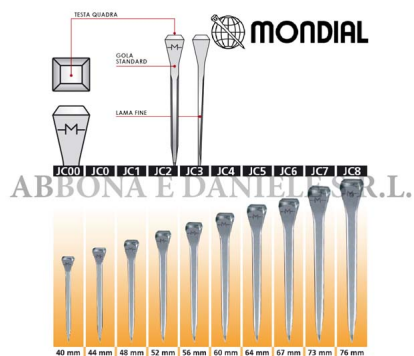

## CHIODI MONDIAL JC2 CONF.500 PZ mm.52

CHIODI MONDIAL JC2 CONF.500 PZ mm.52

Valutazione: Nessuna valutazione

**Prezzo**

[Fai una domanda su questo prodotto](#)

Descrizione Testa ampia e robusta per un'ottima tenuta. La lama fine non danneggia lo zoccolo. La forma della gola li rende adatti alla maggior parte dei tipi di ferri.