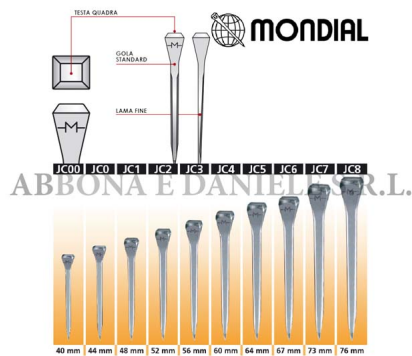

CHIODI MONDIAL JC00 CONF.500 PZ mm.40

CHIODI MONDIAL JC00 CONF.500 PZ mm.40

Valutazione: Nessuna valutazione

Prezzo

[Fai una domanda su questo prodotto](#)

Descrizione Testa ampia e robusta per un'ottima tenuta. La lama fine non danneggia lo zoccolo. La forma della gola li rende adatti alla maggior parte dei tipi di ferri.

Unità nella scatola: 16