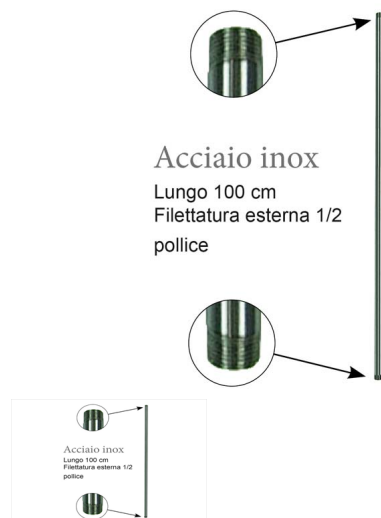

Tubi in acciaio inox: TUBO INOX S M/M lunghezza 19 CM.

TUBO INOX S M/M lunghezza 19 CM.

TUBO INOX S M/M lunghezza 19 CM.

Valutazione: Nessuna valutazione

Prezzo

[Fai una domanda su questo prodotto](#)