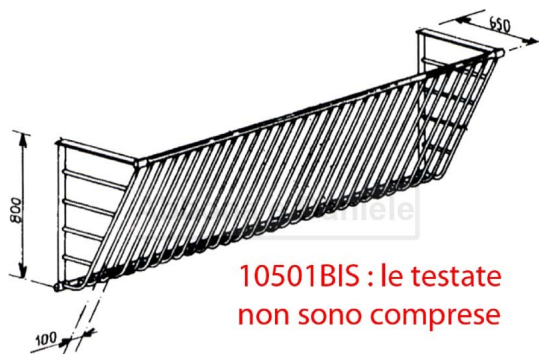

PORTA FIENO A MURO CK 2 mt. SENZA TESTATA

PORTA FIENO A MURO CK 2 mt. SENZA TESTATA

Valutazione: Nessuna valutazione

Prezzo

[Fai una domanda su questo prodotto](#)