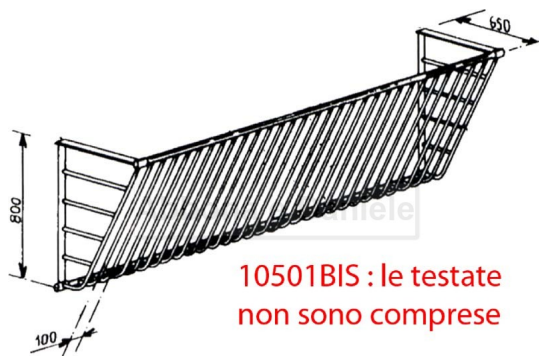

PORTA FIENO A MURO CK 2 mt. SENZA TESTATA

PORTA FIENO A MURO CK 2 mt. SENZA TESTATA

Valutazione: Nessuna valutazione

Prezzo

[Fai una domanda su questo prodotto](#)