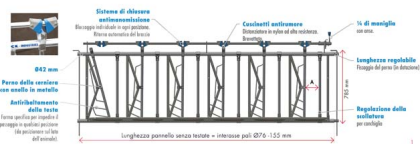

## AUTOCATTURA LIBERTY VITELLI mt.2,5 - 5 POSTII senza porta secchio

AUTOCATTURA LIBERTY VITELLI mt.2,5 - 5 POSTII senza porta secchio

Valutazione: Nessuna valutazione

**Prezzo**

[Fai una domanda su questo prodotto](#)

Descrizione Autocattura concepita con gli stessi criteri del modello per bovini adulti: - Tubo di testata regolabile in lunghezza. - Anti passaggio testa sia nella parte bassa che alta. - Anti rumore. - Ritorno automatico del sistema di bloccaggio testa. - Potata di 4 tubi sulle testate per la fissazione su piantone o muro. - Possibilità di bloccaggio del singolo animale. Ideale per animali fino a 6 - 7 mesi con un peso di circa 220 kg. L'autocattura è disponibile senza porta secchio.