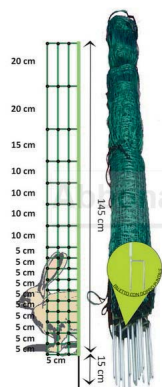

RETE LEPRI E FAGIANI 25 mt H.150 cm

Rete preambiantamento lepri
145 cm
Rotolo da 25 m
altezza rete fuori terra:
145 cm
altezza paletti con punta:
160 cm
n. di pali inseriti: 10
diametro paletti: 2 cm

RETE LEPRI E FAGIANI 25 mt H.150 cm