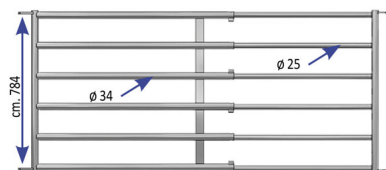

## BARRIERA 6 TUBI VITELLI 1,50-2,50 mt.testata senza chiaviste

Barriera 6 tubi per vitelli con testata cancello

Cod. Articolo	Descrizione
50326	0,6 a 1,5 mt.
50308	1,5 a 2,5 mt.
50309	2,5 a 3,5 mt.
50310	3,5 a 4,5 mt.
50328	4,5 a 5,5 mt.

BARRIERA 6 TUBI VITELLI 1,50-2,50 mt.testata senza chiaviste

Valutazione: Nessuna valutazione

**Prezzo**

[Fai una domanda su questo prodotto](#)

Descrizione Barriera per vitelli a 6 tubi completa di testata std. Lunghezza estensibile da mt. 1,50 a 2,50