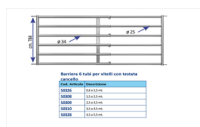

## BARRIERA 6 TUBI VITELLI 1,50-2,50 mt.testata senza chiaviste

Barriera 6 tubi per vitelli con testata cancello

Cod. Articolo	Descrizione
50326	0,6 a 1,5 mt.
50308	1,5 a 2,5 mt.
50309	2,5 a 3,5 mt.
50310	3,5 a 4,5 mt.
50328	4,5 a 5,5 mt.

BARRIERA 6 TUBI VITELLI 1,50-2,50 mt.testata senza chiaviste

Valutazione: Nessuna valutazione

**Prezzo**

[Fai una domanda su questo prodotto](#)

Descrizione Barriera per vitelli a 6 tubi completa di testata std. Lunghezza estensibile da mt. 1,50 a 2,50