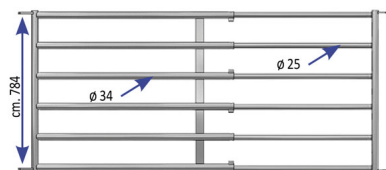

## BARRIERA 6 TUBI VITELLI 2,50-3,50 mt.testata senza chiaviste

Barriera 6 tubi per vitelli con testata cancello

Cod. Articolo	Descrizione
50326	0,6 a 1,5 mt.
50308	1,5 a 2,5 mt.
50309	2,5 a 3,5 mt.
50310	3,5 a 4,5 mt.
50328	4,5 a 5,5 mt.

BARRIERA 6 TUBI VITELLI 2,50-3,50 mt.testata senza chiaviste

Valutazione: Nessuna valutazione

**Prezzo**

[Fai una domanda su questo prodotto](#)

Descrizione Barriera per vitelli a 6 tubi completa di testata std. Lunghezza estensibile da mt. 2,50 a 3,50