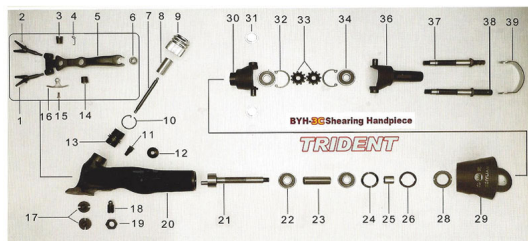

RICAMBIO IMP BY 3C VITE FERMA PETT FIG. BT17

IMPUGNATURA BY 3C TRIDENT

Per trovare il ricambio digitate nella sezione di ricerca del sito BT seguito dal numero ed BT2

RICAMBIO IMP BY 3C VITE FERMA PETT FIG. BT17