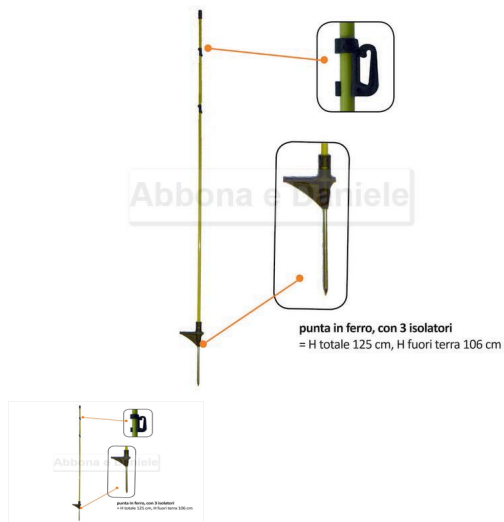

PALETTO 125 CM FIBRA DI VETRO OVALI PUNTA FERR 3 ISOLATORI

PALETTO 125 CM FIBRA DI VETRO OVALI PUNTA FERR 3 ISOLATORI

Valutazione: Nessuna valutazione

Prezzo

[Fai una domanda su questo prodotto](#)