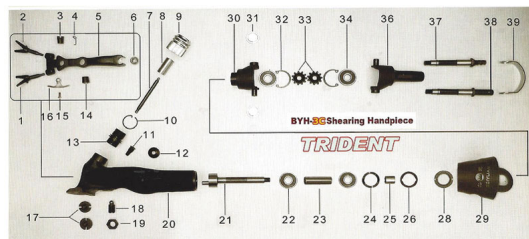

RICAMBIO IMP BY 3C VITE FULCRO FIG. BT18

IMPUGNATURA BY 3C TRIDENT

Per trovare il ricambio digitate nella sezione di ricerca del sito BT seguito dal numero ed BT2

RICAMBIO IMP BY 3C VITE FULCRO FIG. BT18