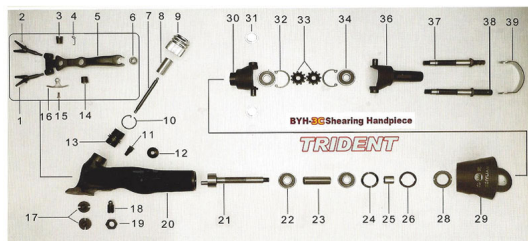

RICAMBIO IMP BY 3C VITE MOL FER FORC FIG. BT15

IMPUGNATURA BY 3C TRIDENT

Per trovare il ricambio digitate nella sezione di ricerca del sito BT seguito dal numero ed BT2

RICAMBIO IMP BY 3C VITE MOL FER FORC FIG. BT15