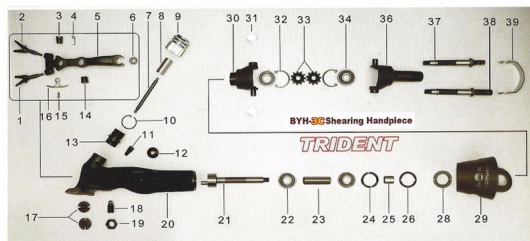

RICAMBIO IMP BY 3C VITE MOL FER FORC FIG. BT15

IMPUGNATURA BY 3C TRIDENT

Per trovare il ricambio digitate nella sezione di ricerca del sito BT seguito dal numero ed BT2

RICAMBIO IMP BY 3C VITE MOL FER FORC FIG. BT15