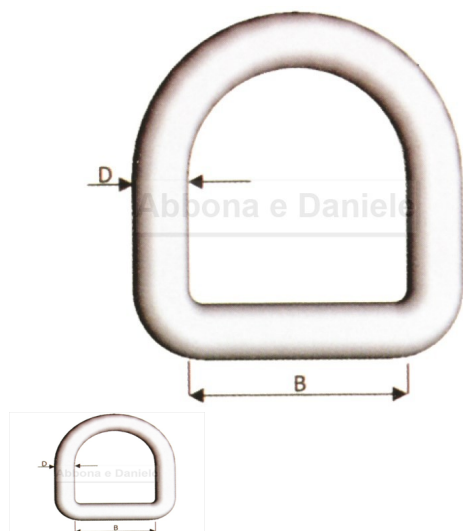

ANELLO MEZZO TONDO MM.16 X DIAM 3

ANELLO MEZZO TONDO MM.16 X DIAM 3

Valutazione: Nessuna valutazione

Prezzo

[Fai una domanda su questo prodotto](#)