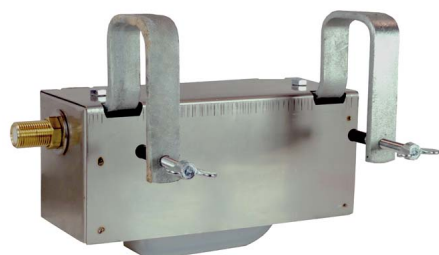

GALLEGGIANTE CON PROTEZIONE INOX SUEVIA mod.513 (1-5 bar)

La GEE
Les réels au service de l'énergie

GALLEGGIANTE CON PROTEZIONE INOX SUEVIA mod.513 (1-5 bar)

Valutazione: Nessuna valutazione

Prezzo

[Fai una domanda su questo prodotto](#)

Descrizione Galleggiante con protezione in acciaio inox e gancio per appenderlo al bordo della vasca. Portata 25 lt./min con pressione da 1-5 bar