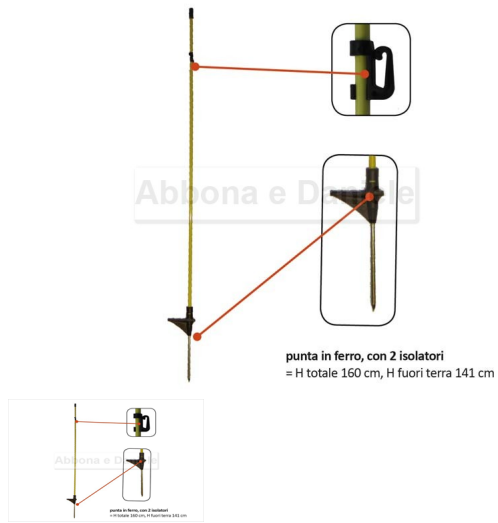

PALETTO 160 CM FIBRA DI VETRO OVALI PUNTA IN FERRO

PALETTO 160 CM FIBRA DI VETRO OVALI PUNTA IN FERRO

Valutazione: Nessuna valutazione

Prezzo

[Fai una domanda su questo prodotto](#)