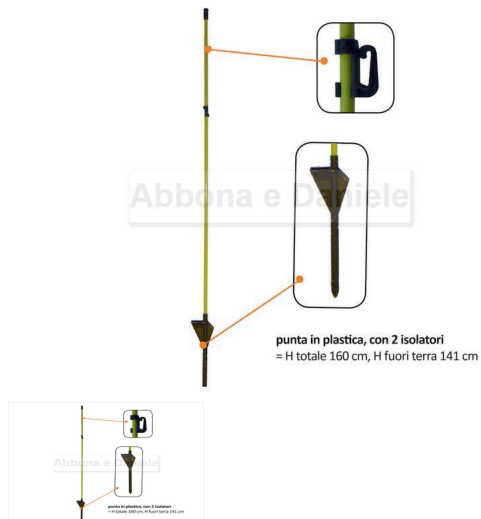

PALETTO 160 CM FIBRA DI VETRO OVALI PUNTA IN PLASTICA CON 2 ISOLATORI

PALETTO 160 CM FIBRA DI VETRO OVALI PUNTA IN PLASTICA CON 2 ISOLATORI

Valutazione: Nessuna valutazione

Prezzo

[Fai una domanda su questo prodotto](#)

Descrizione PALETTO 160 CM FIBRA DI VETRO OVALI PUNTA IN PLASTICA CON 2 ISOLATORI