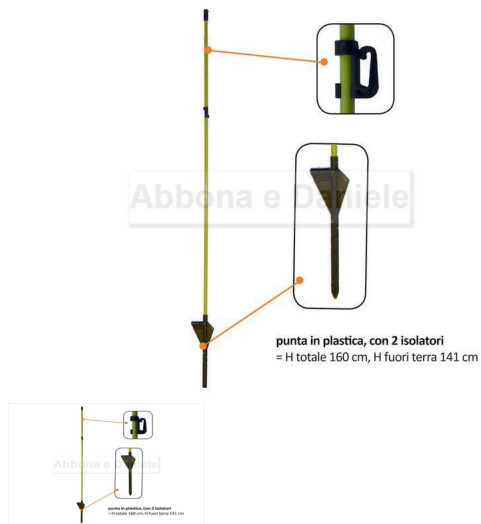

PALETTO 160 CM FIBRA DI VETRO OVALI PUNTA IN PLASTICA

PALETTO 160 CM FIBRA DI VETRO OVALI PUNTA IN PLASTICA

Valutazione: Nessuna valutazione

Prezzo

[Fai una domanda su questo prodotto](#)