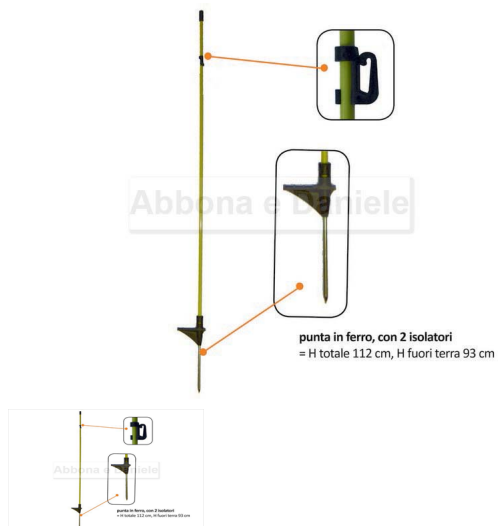

## PALETTO 110 CM FIBRA DI VETRO OVALI PUNTA IN FERRO CON 2 ISOLATORI

PALETTO 110 CM FIBRA DI VETRO OVALI PUNTA IN FERRO CON 2 ISOLATORI

Valutazione: Nessuna valutazione

**Prezzo**

[Fai una domanda su questo prodotto](#)

Descrizione PALETTO 110 CM FIBRA DI VETRO OVALI PUNTA IN FERRO CON 2 ISOLATORI