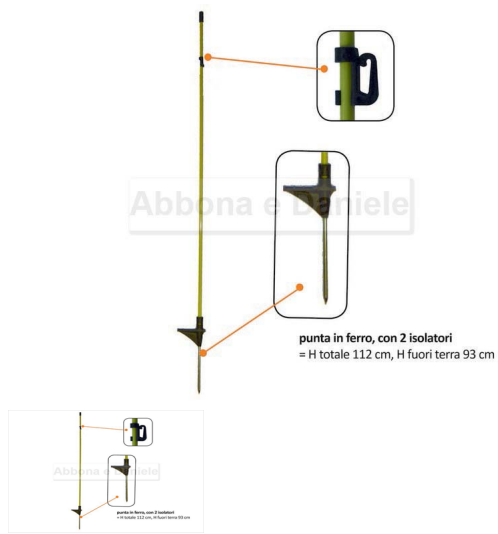

PALETTO 110 CM FIBRA DI VETRO OVALI PUNTA IN FERRO

PALETTO 110 CM FIBRA DI VETRO OVALI PUNTA IN FERRO

Valutazione: Nessuna valutazione

Prezzo

[Fai una domanda su questo prodotto](#)