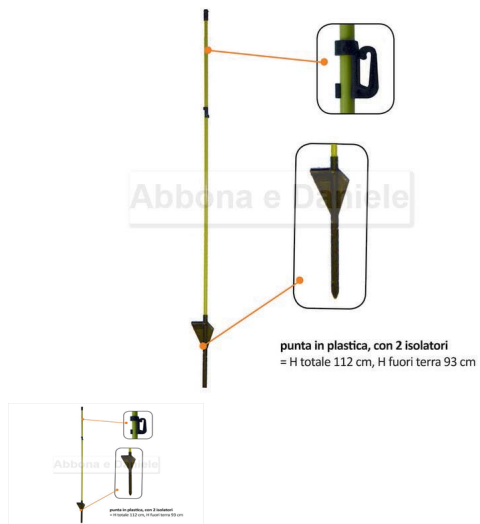

PALETTO 110 CM FIBRA DI VETRO OVALI PUNTA IN PLASTICA

PALETTO 110 CM FIBRA DI VETRO OVALI PUNTA IN PLASTICA

Valutazione: Nessuna valutazione

Prezzo

[Fai una domanda su questo prodotto](#)