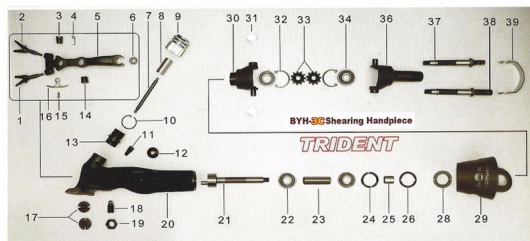

RICAMBIO IMP BY 3C CASTELLO PORTA FORCHETTE FIG. BT5

IMPUGNATURA BY 3C TRIDENT

Per trovare il ricambio digitate nella sezione di ricerca del sito BT seguito dal numero ed BT2

RICAMBIO IMP BY 3C CASTELLO PORTA FORCHETTE FIG. BT5

Valutazione: Nessuna valutazione

Prezzo

[Fai una domanda su questo prodotto](#)