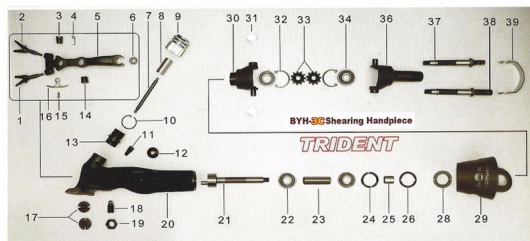

## RICAMBIO IMP BY 3C CASTELLO PORTA FORCHETTE FIG. BT5

### IMPUGNATURA BY 3C TRIDENT

Per trovare il ricambio digitate nella sezione di ricerca del sito BT seguito dal numero ed BT2

### RICAMBIO IMP BY 3C CASTELLO PORTA FORCHETTE FIG. BT5

Valutazione: Nessuna valutazione

**Prezzo**

[Fai una domanda su questo prodotto](#)