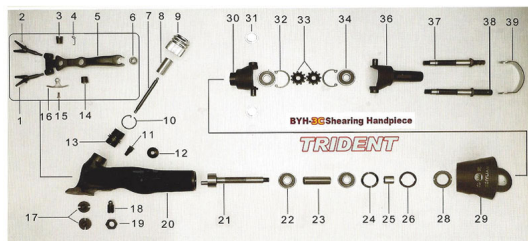

RICAMBIO IMP BY 3C ALBERINO FIG. BT21

IMPUGNATURA BY 3C TRIDENT

Per trovare il ricambio digitate nella sezione di ricerca del sito BT seguito dal numero ed BT2

RICAMBIO IMP BY 3C ALBERINO FIG. BT21

Valutazione: Nessuna valutazione