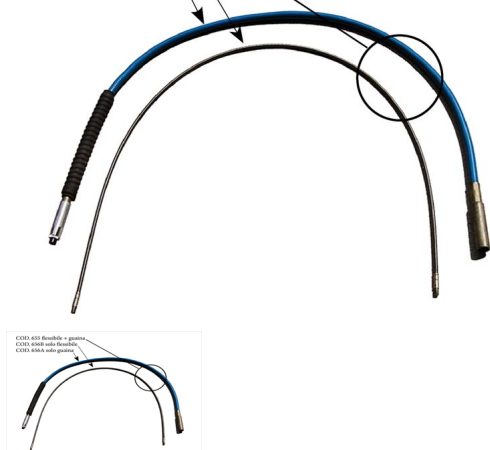

FLESSIBILE BEIYUAN COMPLETO: FLESSIBILE + GUAINA 192 cm

COD. 655 flessibile + guaina
COD. 656B solo flessibile
COD. 656A solo guaina

FLESSIBILE BEIYUAN COMPLETO: FLESSIBILE + GUAINA 192 cm

Valutazione: Nessuna valutazione

Prezzo

[Fai una domanda su questo prodotto](#)

Descrizione Cavo completo flessibile interno e guaina esterna 189 CM per tosatrice pensile BEIYUAN