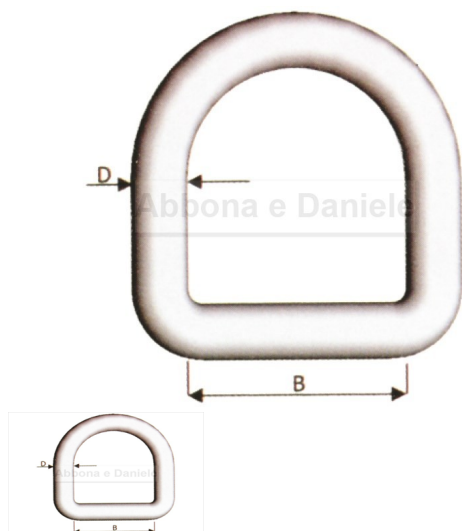

ANELLO MEZZO TONDO MM.20 X DIAM 4

ANELLO MEZZO TONDO MM.20 X DIAM 4

Valutazione: Nessuna valutazione

Prezzo

[Fai una domanda su questo prodotto](#)