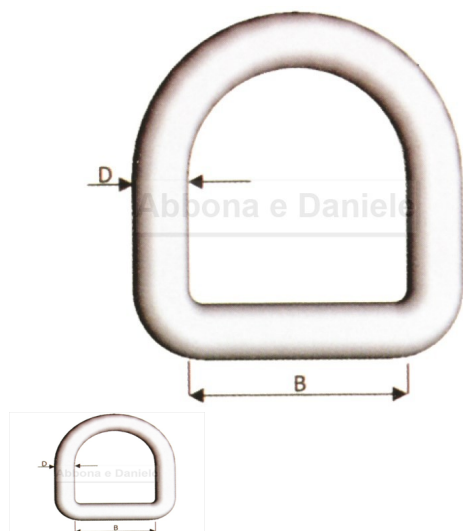

## ANELLO MEZZO TONDO MM.20 X DIAM 4

ANELLO MEZZO TONDO MM.20 X DIAM 4

Valutazione: Nessuna valutazione

**Prezzo**

[Fai una domanda su questo prodotto](#)