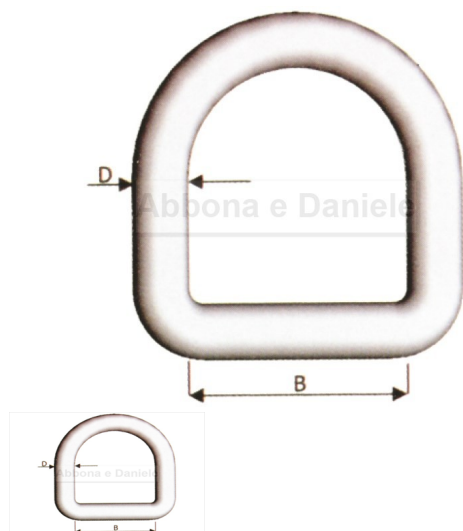

ANELLO MEZZO TONDO MM.20 X DIAM 4

ANELLO MEZZO TONDO MM.20 X DIAM 4

Valutazione: Nessuna valutazione

Prezzo

[Fai una domanda su questo prodotto](#)