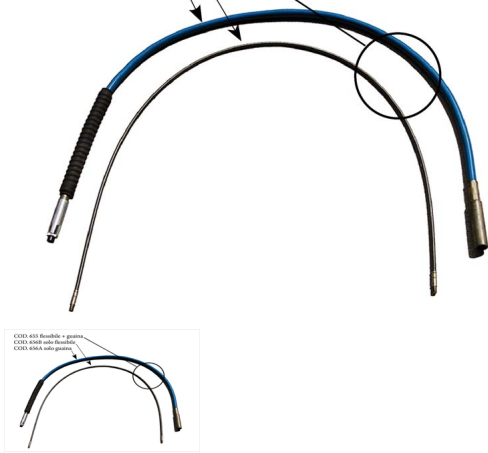

## FLESSIBILE BEIYUAN COMPLETO: FLESSIBILE + GUAINA 167 cm

COD. 655 flessibile + guaina  
COD. 656B solo flessibile  
COD. 656A solo guaina

FLESSIBILE BEIYUAN COMPLETO: FLESSIBILE + GUAINA 167 cm

Valutazione: Nessuna valutazione

**Prezzo**

[Fai una domanda su questo prodotto](#)

Descrizione Cavo completo flessibile interno e guaina esterna 189 CM per tosatrice pensile BEIYUAN