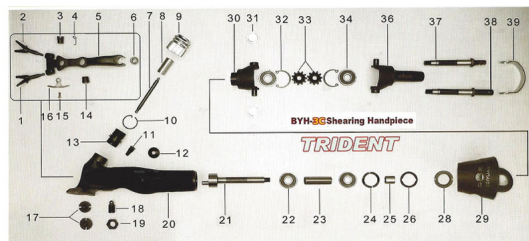

## RICAMBIO IMP BY 3C CUSCIN A SFERA FIG. BT34 mis. 26x10x8h

IMPUGNATURA BY 3C TRIDENT

Per trovare il ricambio digitate nella sezione di ricerca del sito BT seguito dal numero ed BT2

RICAMBIO IMP BY 3C CUSCIN A SFERA FIG. BT34 mis. 26x10x8h

Valutazione: Nessuna valutazione

**Prezzo**

[Fai una domanda su questo prodotto](#)

Descrizione Cuscinetto diametro esterno 26 mm , interno 10 mm , spessore 8 mm