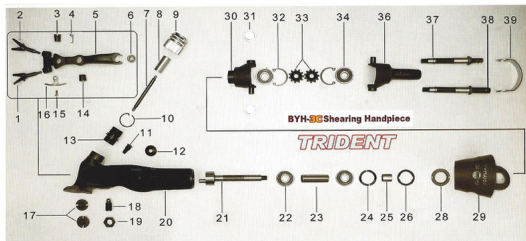

RICAMBIO IMP BY 3C CUSCIN A SFERA FIG. BT34 mis. 26x10x8h

IMPUGNATURA BY 3C TRIDENT

Per trovare il ricambio digitate nella sezione di ricerca del sito BT seguito dal numero ed BT2

RICAMBIO IMP BY 3C CUSCIN A SFERA FIG. BT34 mis. 26x10x8h

Valutazione: Nessuna valutazione

Prezzo

[Fai una domanda su questo prodotto](#)

Descrizione Cuscinetto diametro esterno 26 mm , interno 10 mm , spessore 8 mm