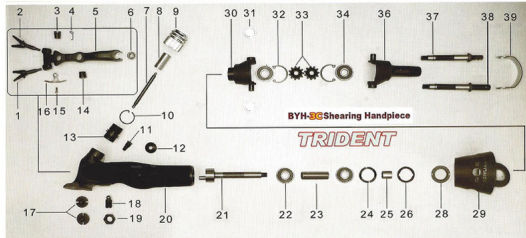

RICAMBIO IMP BY 3C CUSCIN SFERA FIG. BT22 diam 26x10x12h

IMPUGNATURA BY 3C TRIDENT

Per trovare il ricambio digitate nella sezione di ricerca del sito BT seguito dal numero ed BT2

RICAMBIO IMP BY 3C CUSCIN SFERA FIG. BT22 diam 26x10x12h

Valutazione: Nessuna valutazione

Prezzo

[Fai una domanda su questo prodotto](#)

Descrizione Cuscinetto diametro esterno 26 mm, interno 10mm, spessore 12 mm