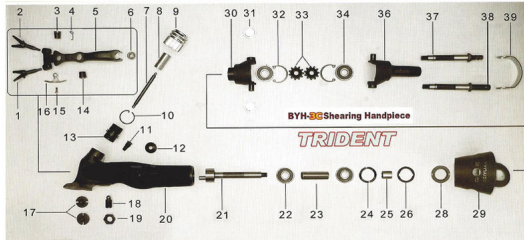

## RICAMBIO IMP BY 3C ALBERINO WARM DRIVE FIG. BT37

### IMPUGNATURA BY 3C TRIDENT

Per trovare il ricambio digitate nella sezione di ricerca del sito BT seguito dal numero ed BT2