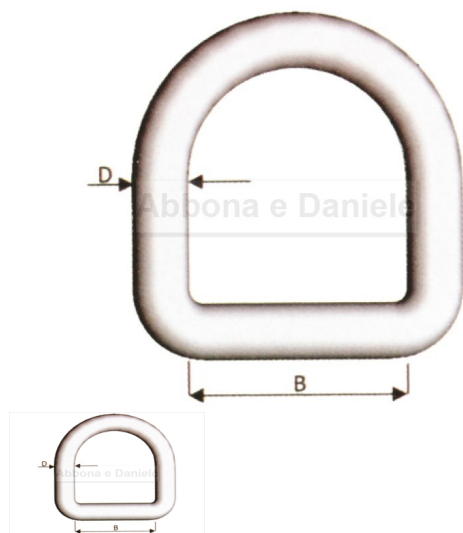

## ANELLO MEZZO TONDO MM.25 X DIAM4.5

ANELLO MEZZO TONDO MM.25 X DIAM4.5

Valutazione: Nessuna valutazione

**Prezzo**

[Fai una domanda su questo prodotto](#)