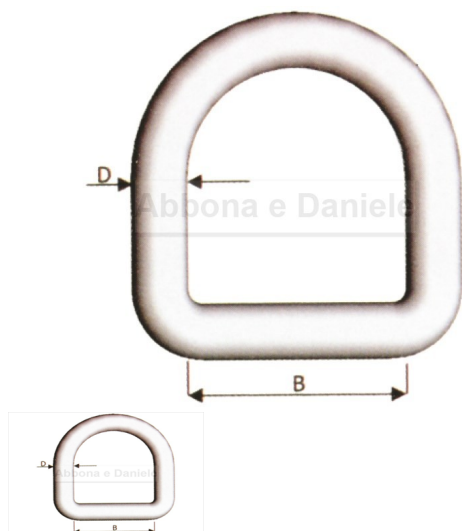

ANELLO MEZZO TONDO MM.25 X DIAM4.5

ANELLO MEZZO TONDO MM.25 X DIAM4.5

Valutazione: Nessuna valutazione

Prezzo

[Fai una domanda su questo prodotto](#)