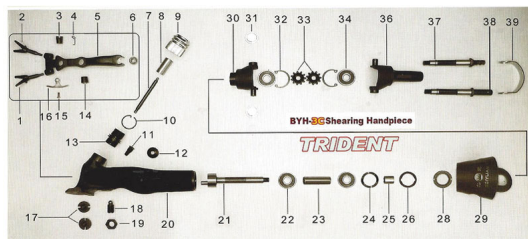

## RICAMBIO IMP BY 3C BOCCOLA LUNGA FIG. BT23

IMPUGNATURA BY 3C TRIDENT

Per trovare il ricambio digitate nella sezione di ricerca del sito BT seguito dal numero ed BT2

RICAMBIO IMP BY 3C BOCCOLA LUNGA FIG. BT23