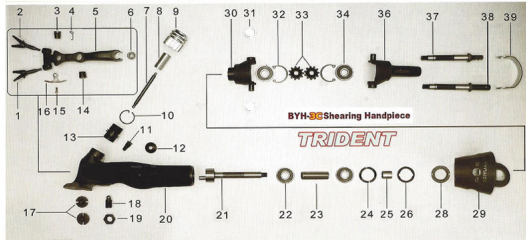

## RICAMBIO IMP BY 3C RANELLA DI TENUTA FIG. BT24

### IMPUGNATURA BY 3C TRIDENT

Per trovare il ricambio digitate nella sezione di ricerca del sito BT seguito dal numero ed BT2

### RICAMBIO IMP BY 3C RANELLA DI TENUTA FIG. BT24

Valutazione: Nessuna valutazione

**Prezzo**

[Fai una domanda su questo prodotto](#)