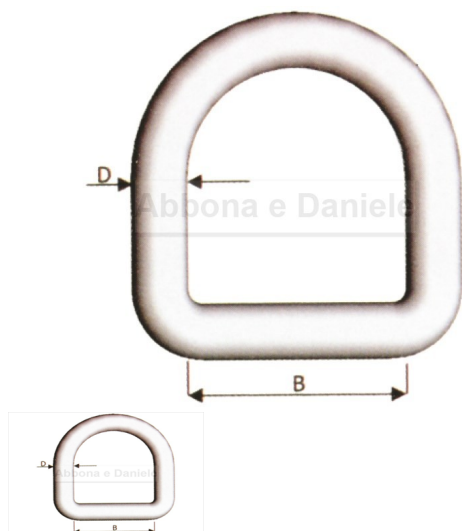

ANELLO MEZZO TONDO MM.30 X DIAM 5

ANELLO MEZZO TONDO MM.30 X DIAM 5

Valutazione: Nessuna valutazione

Prezzo

[Fai una domanda su questo prodotto](#)