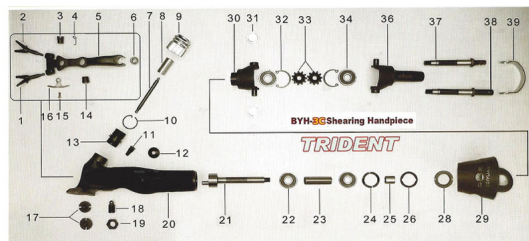

RICAMBIO IMP BY 3C BLOCCO DI GIUNZIONE LUNGO FIG. BT36

IMPUGNATURA BY 3C TRIDENT

Per trovare il ricambio digitate nella sezione di ricerca del sito BT seguito dal numero ed BT2

RICAMBIO IMP BY 3C BLOCCO DI GIUNZIONE LUNGO FIG. BT36