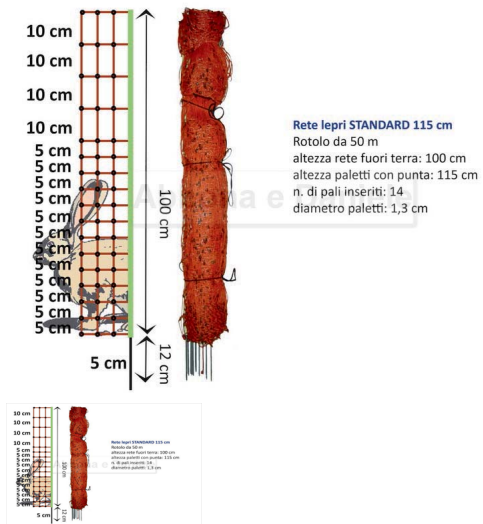

## RETE LEPRI EURO-NETZ 50 mt H.100 cm

RETE LEPRI EURO-NETZ 50 mt H.100 cm

Valutazione: Nessuna valutazione

**Prezzo**

[Fai una domanda su questo prodotto](#)