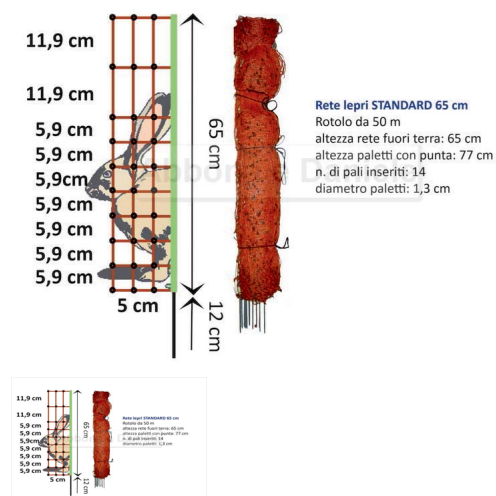

## RETE LEPRI EURO-NETZ 50 mt H.65 cm

RETE LEPRI EURO-NETZ 50 mt H.65 cm

Valutazione: Nessuna valutazione

**Prezzo**

[Fai una domanda su questo prodotto](#)