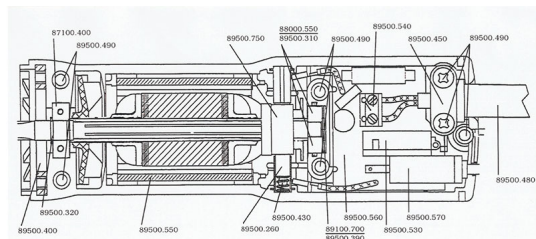

RICAMBIO HAAPT LEVA ROSSA COMABDA INTERRUTTORE

MOTORE HAAPTNER 2000

per trovare il ricambio digitate
il codice nella sezione ricerca
del sito es: 87100.40

RICAMBIO HAAPT LEVA ROSSA COMABDA INTERRUTTORE

Valutazione: Nessuna valutazione