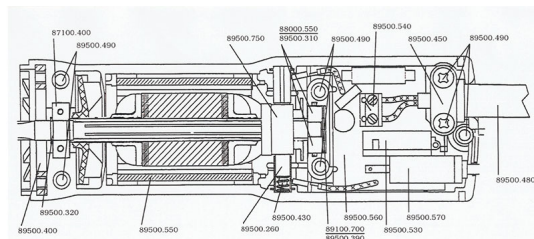

RICAMBIO HAAPT PLACCA

MOTORE HAAPTNER 2000

per trovare il ricambio digitate
il codice nella sezione ricerca
del sito es: 87100.40

RICAMBIO HAAPT PLACCA

Valutazione: Nessuna valutazione

Prezzo

[Fai una domanda su questo prodotto](#)