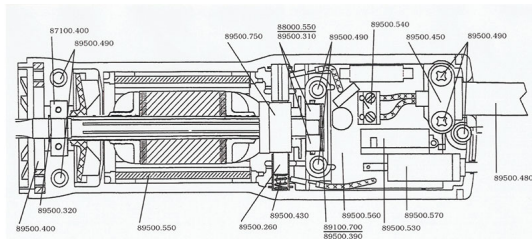

RICAMBIO HAUPT INTERRUTTORE SWITCH

MOTORE HAUPTNER 2000

per trovare il ricambio digitate
il codice nella sezione ricerca
del sito es: 87100.40

RICAMBIO HAUPT INTERRUTTORE SWITCH

Valutazione: Nessuna valutazione