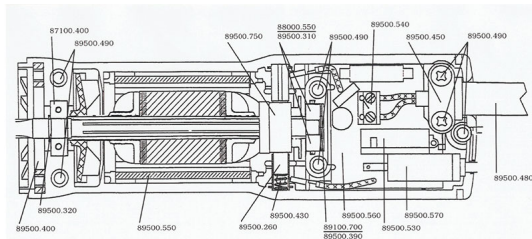

RICAMBIO HAAPT SCHEDA ELETTRONICA

MOTORE HAAPTNER 2000

per trovare il ricambio digitate
il codice nella sezione ricerca
del sito es: 87100.40

RICAMBIO HAAPT SCHEDA ELETTRONICA

Valutazione: Nessuna valutazione