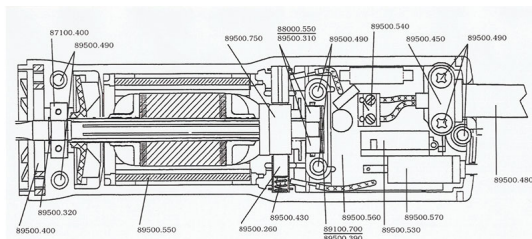

RICAMBIO HAAPT ROTORE TOS BOVINI E EQUINI

MOTORE HAAPTNER 2000

per trovare il ricambio digitate
il codice nella sezione ricerca
del sito es: 87100.40

RICAMBIO HAAPT ROTORE TOS BOVINI E EQUINI

Valutazione: Nessuna valutazione