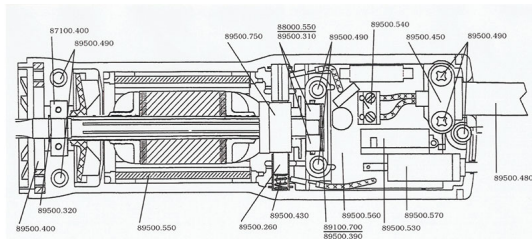

RICAMBIO HAAPT ROTORE TOS OVINI

MOTORE HAAPTNER 2000

per trovare il ricambio digitate
il codice nella sezione ricerca
del sito es: 87100.40

RICAMBIO HAAPT ROTORE TOS OVINI

Valutazione: Nessuna valutazione