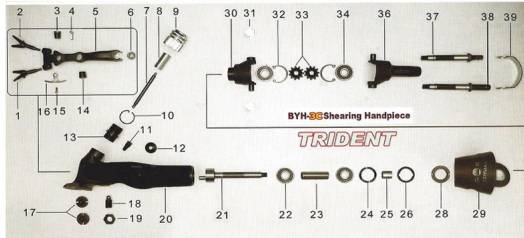

RICAMBIO IMP BY 3C DADO DI FERMO FIG. BT19

IMPUGNATURA BY 3C TRIDENT

Per trovare il ricambio digitate nella sezione di ricerca del sito BT seguito dal numero ed BT2

RICAMBIO IMP BY 3C DADO DI FERMO FIG. BT19